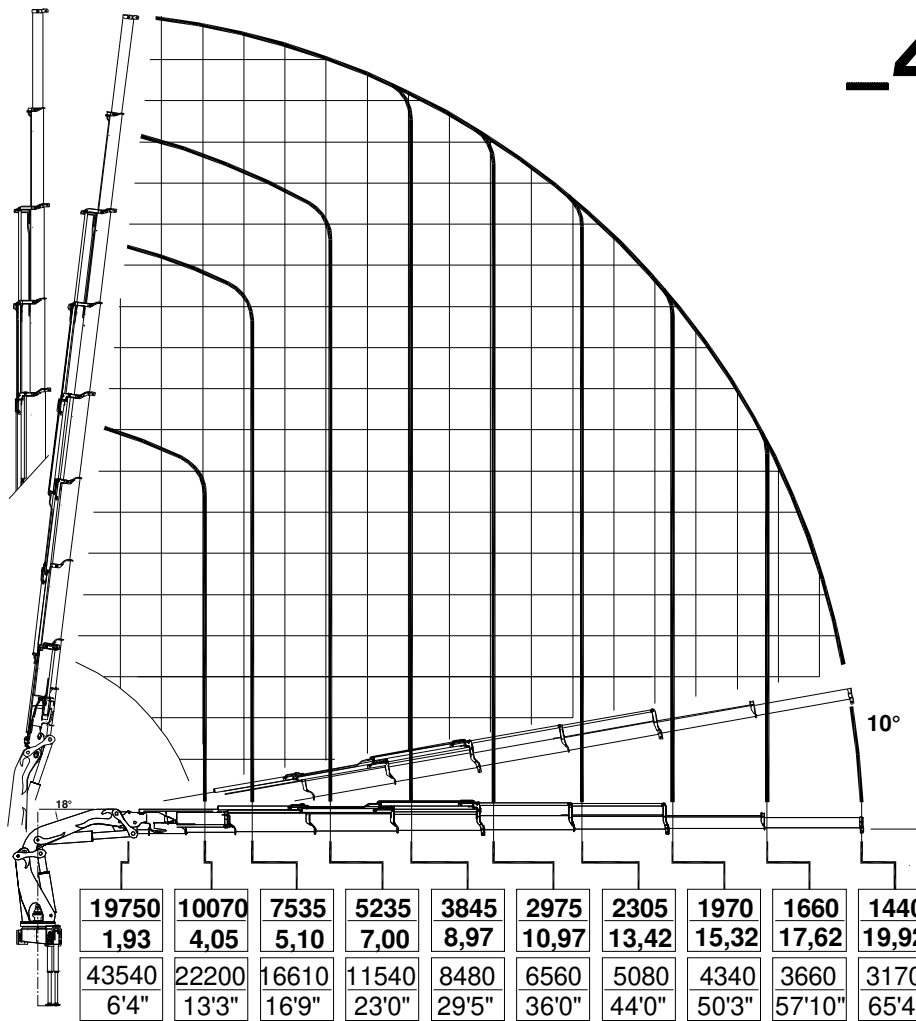

_450SC.8

	1150	950	Kg
	21,9	23,86	m
*	2540	2090	lbs
OPT	71'10"	78'3"	ff

 H1-B3